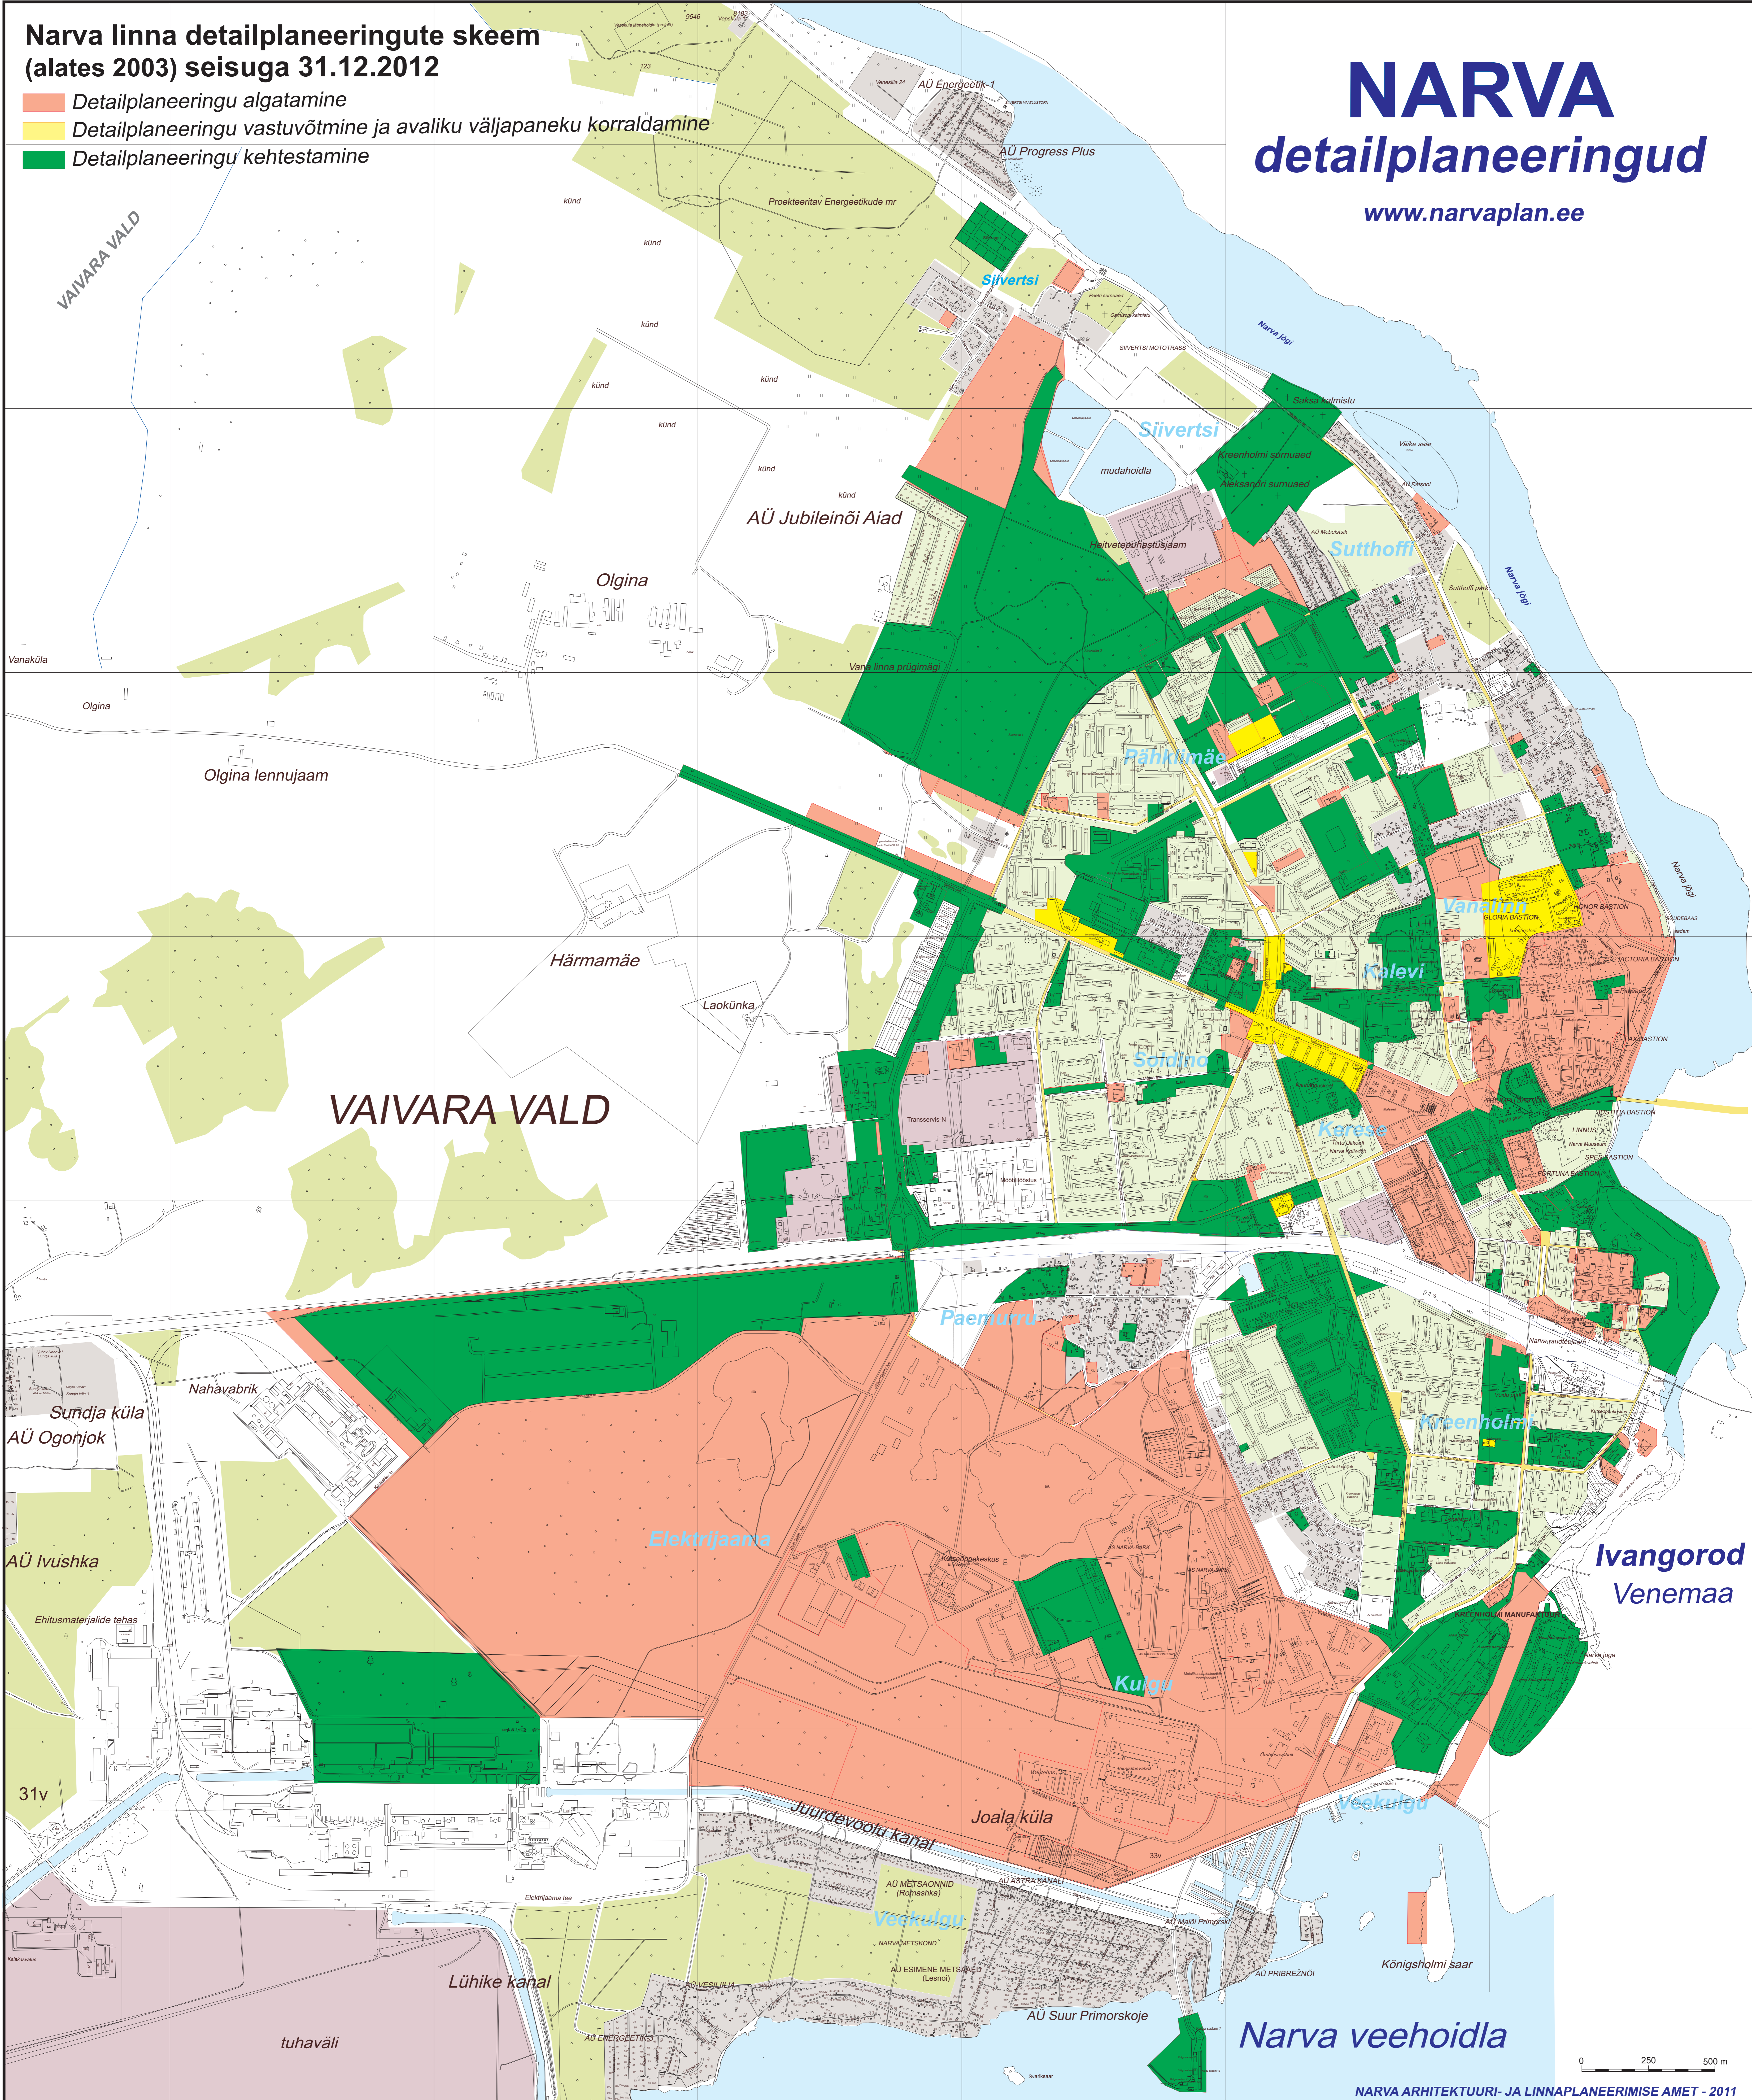

**Narva linna detailplaneeringute skeem
(alates 2003) seisuga 31.12.2012**

- Detailplaneeringu algatamine
- Detailplaneeringu vastuvõtmine ja avaliku väljapaneku korraldamine
- Detailplaneeringu kehtestamine

NARVA

detailplaneeringud

www.narvaplan.ee

0 250 500 m