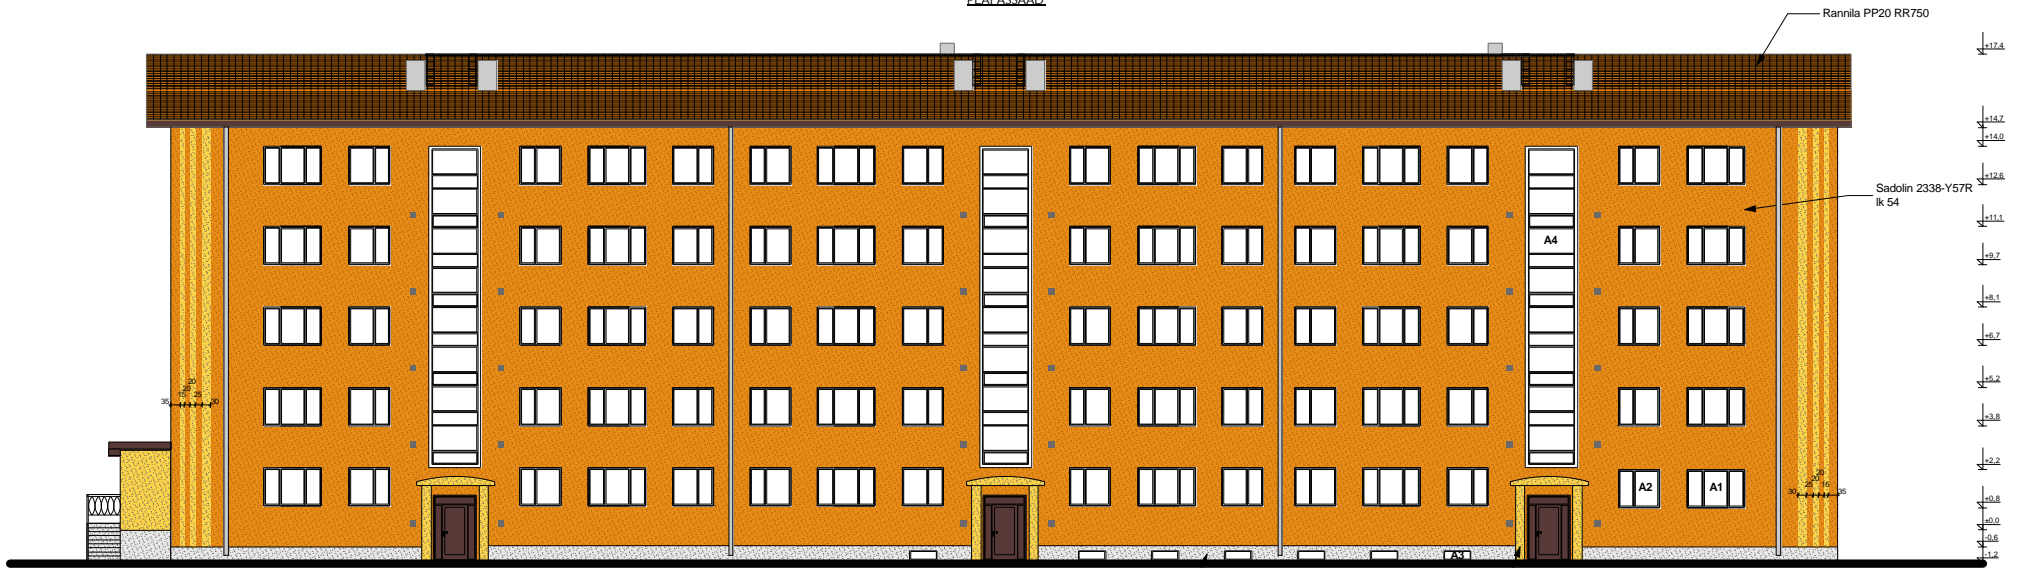

PEAFASSAAD

Sadolin3502-B
leht 107

Sadolin0630-Y19R
leht 22