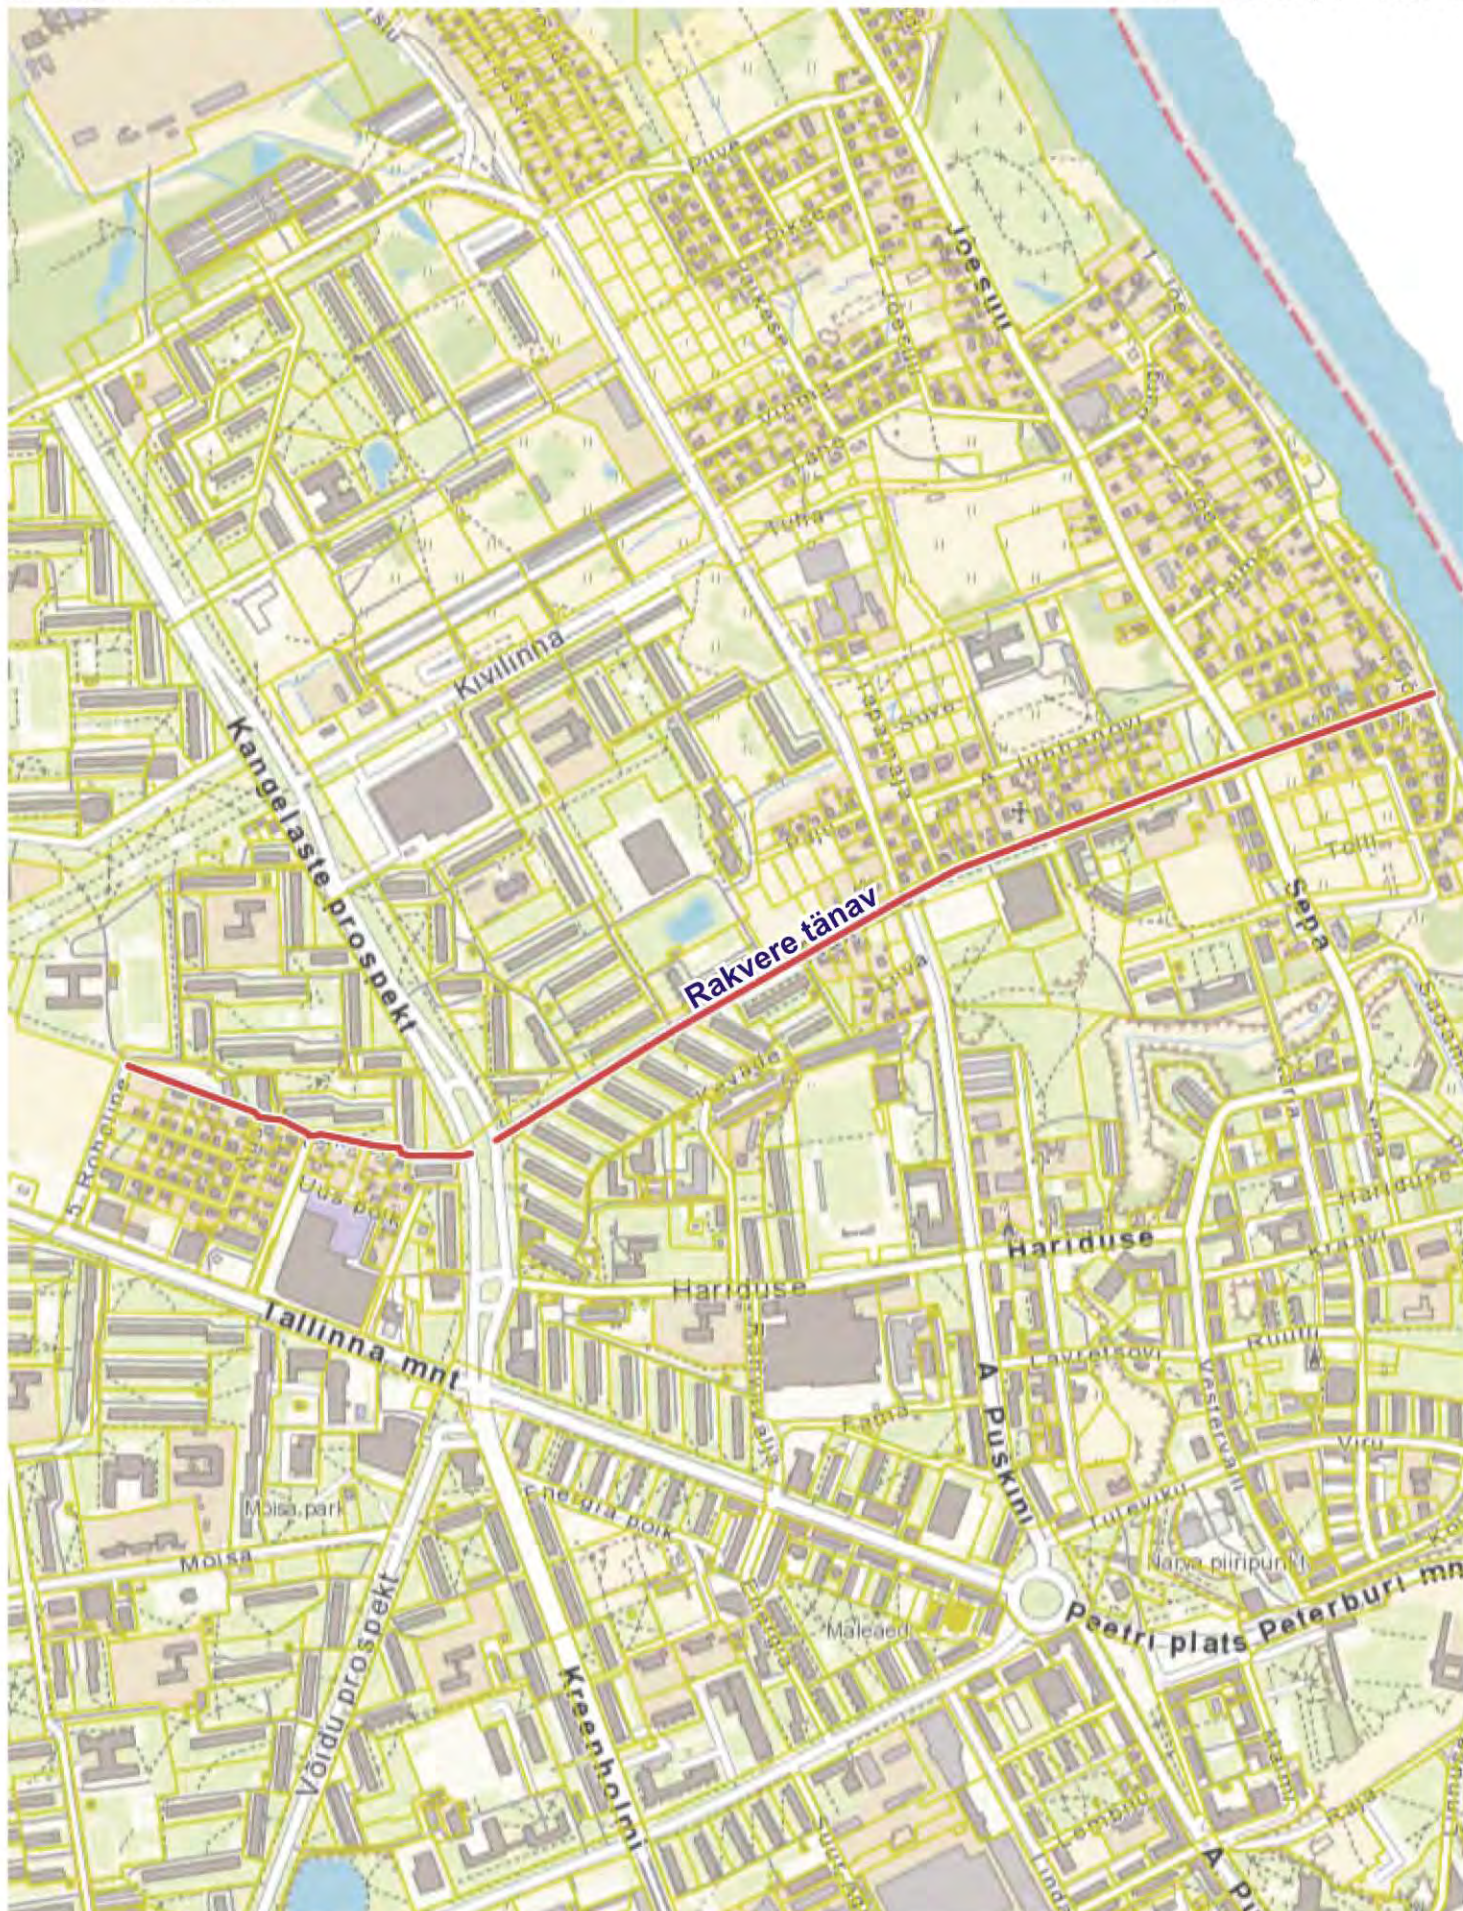

Asendiplaan Rakvere tänav

Lisa 2

Mõõtkava: 1:10000

X = 6591634, Y = 738716

X = 6589102, Y = 736780