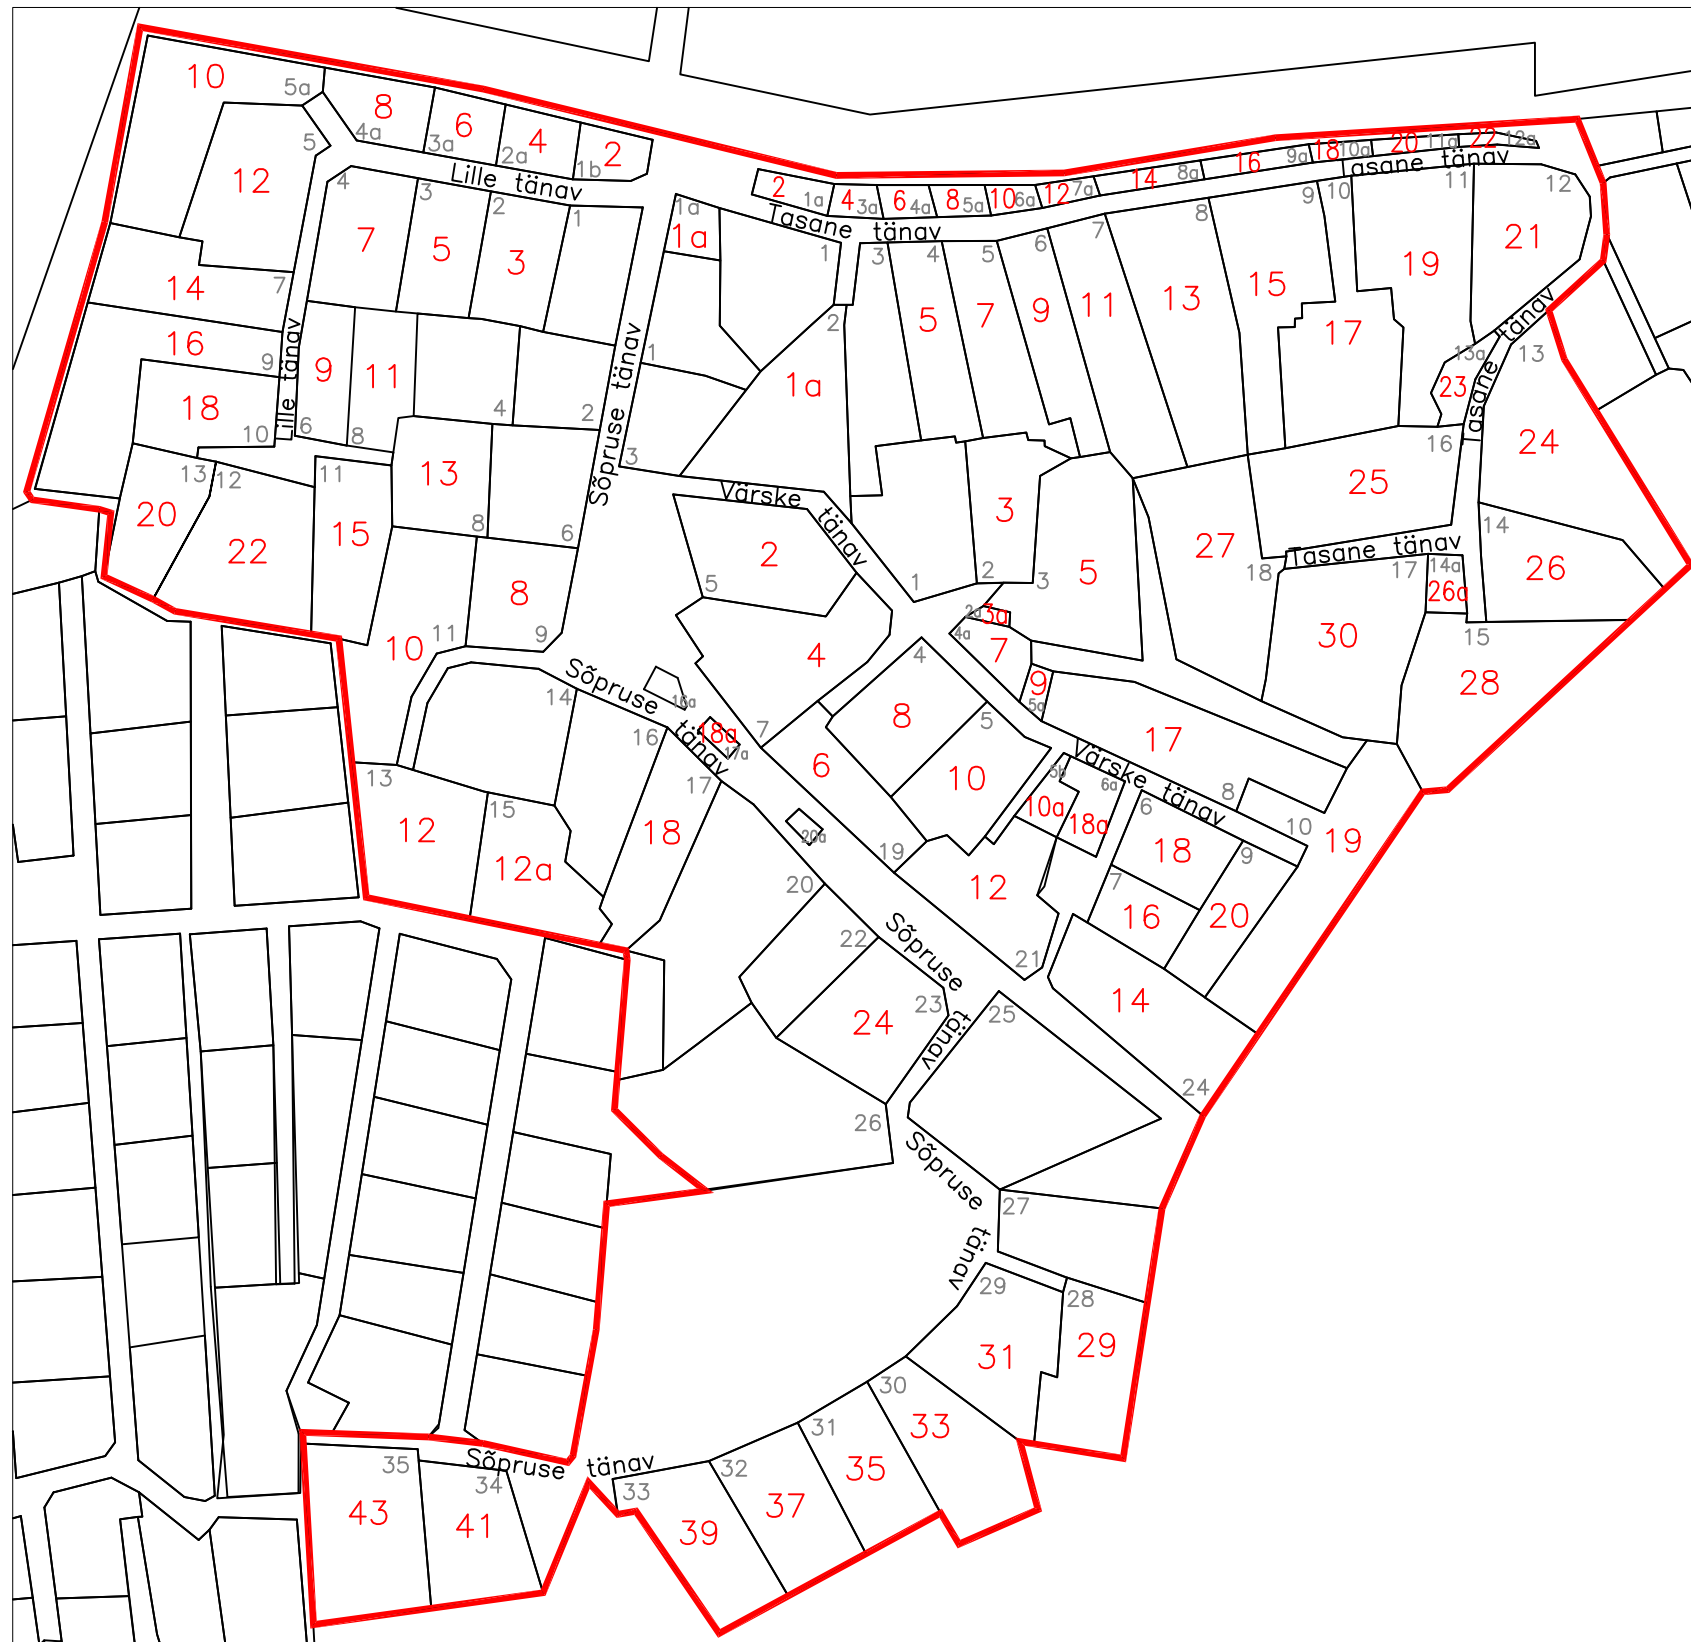

Aiandusühistu Vesiliilia maaüksuste  
uute aadresside plaan  
M 1:2000

Leppemärgid:  
24 address  
14 uus address  
— AÜ Vesiliilia piir

Koostas:  
Boris Kudimov 06.05.2016  
Narva Linnavalitsuse geodeesia  
ja kaartide vanemspetsialist