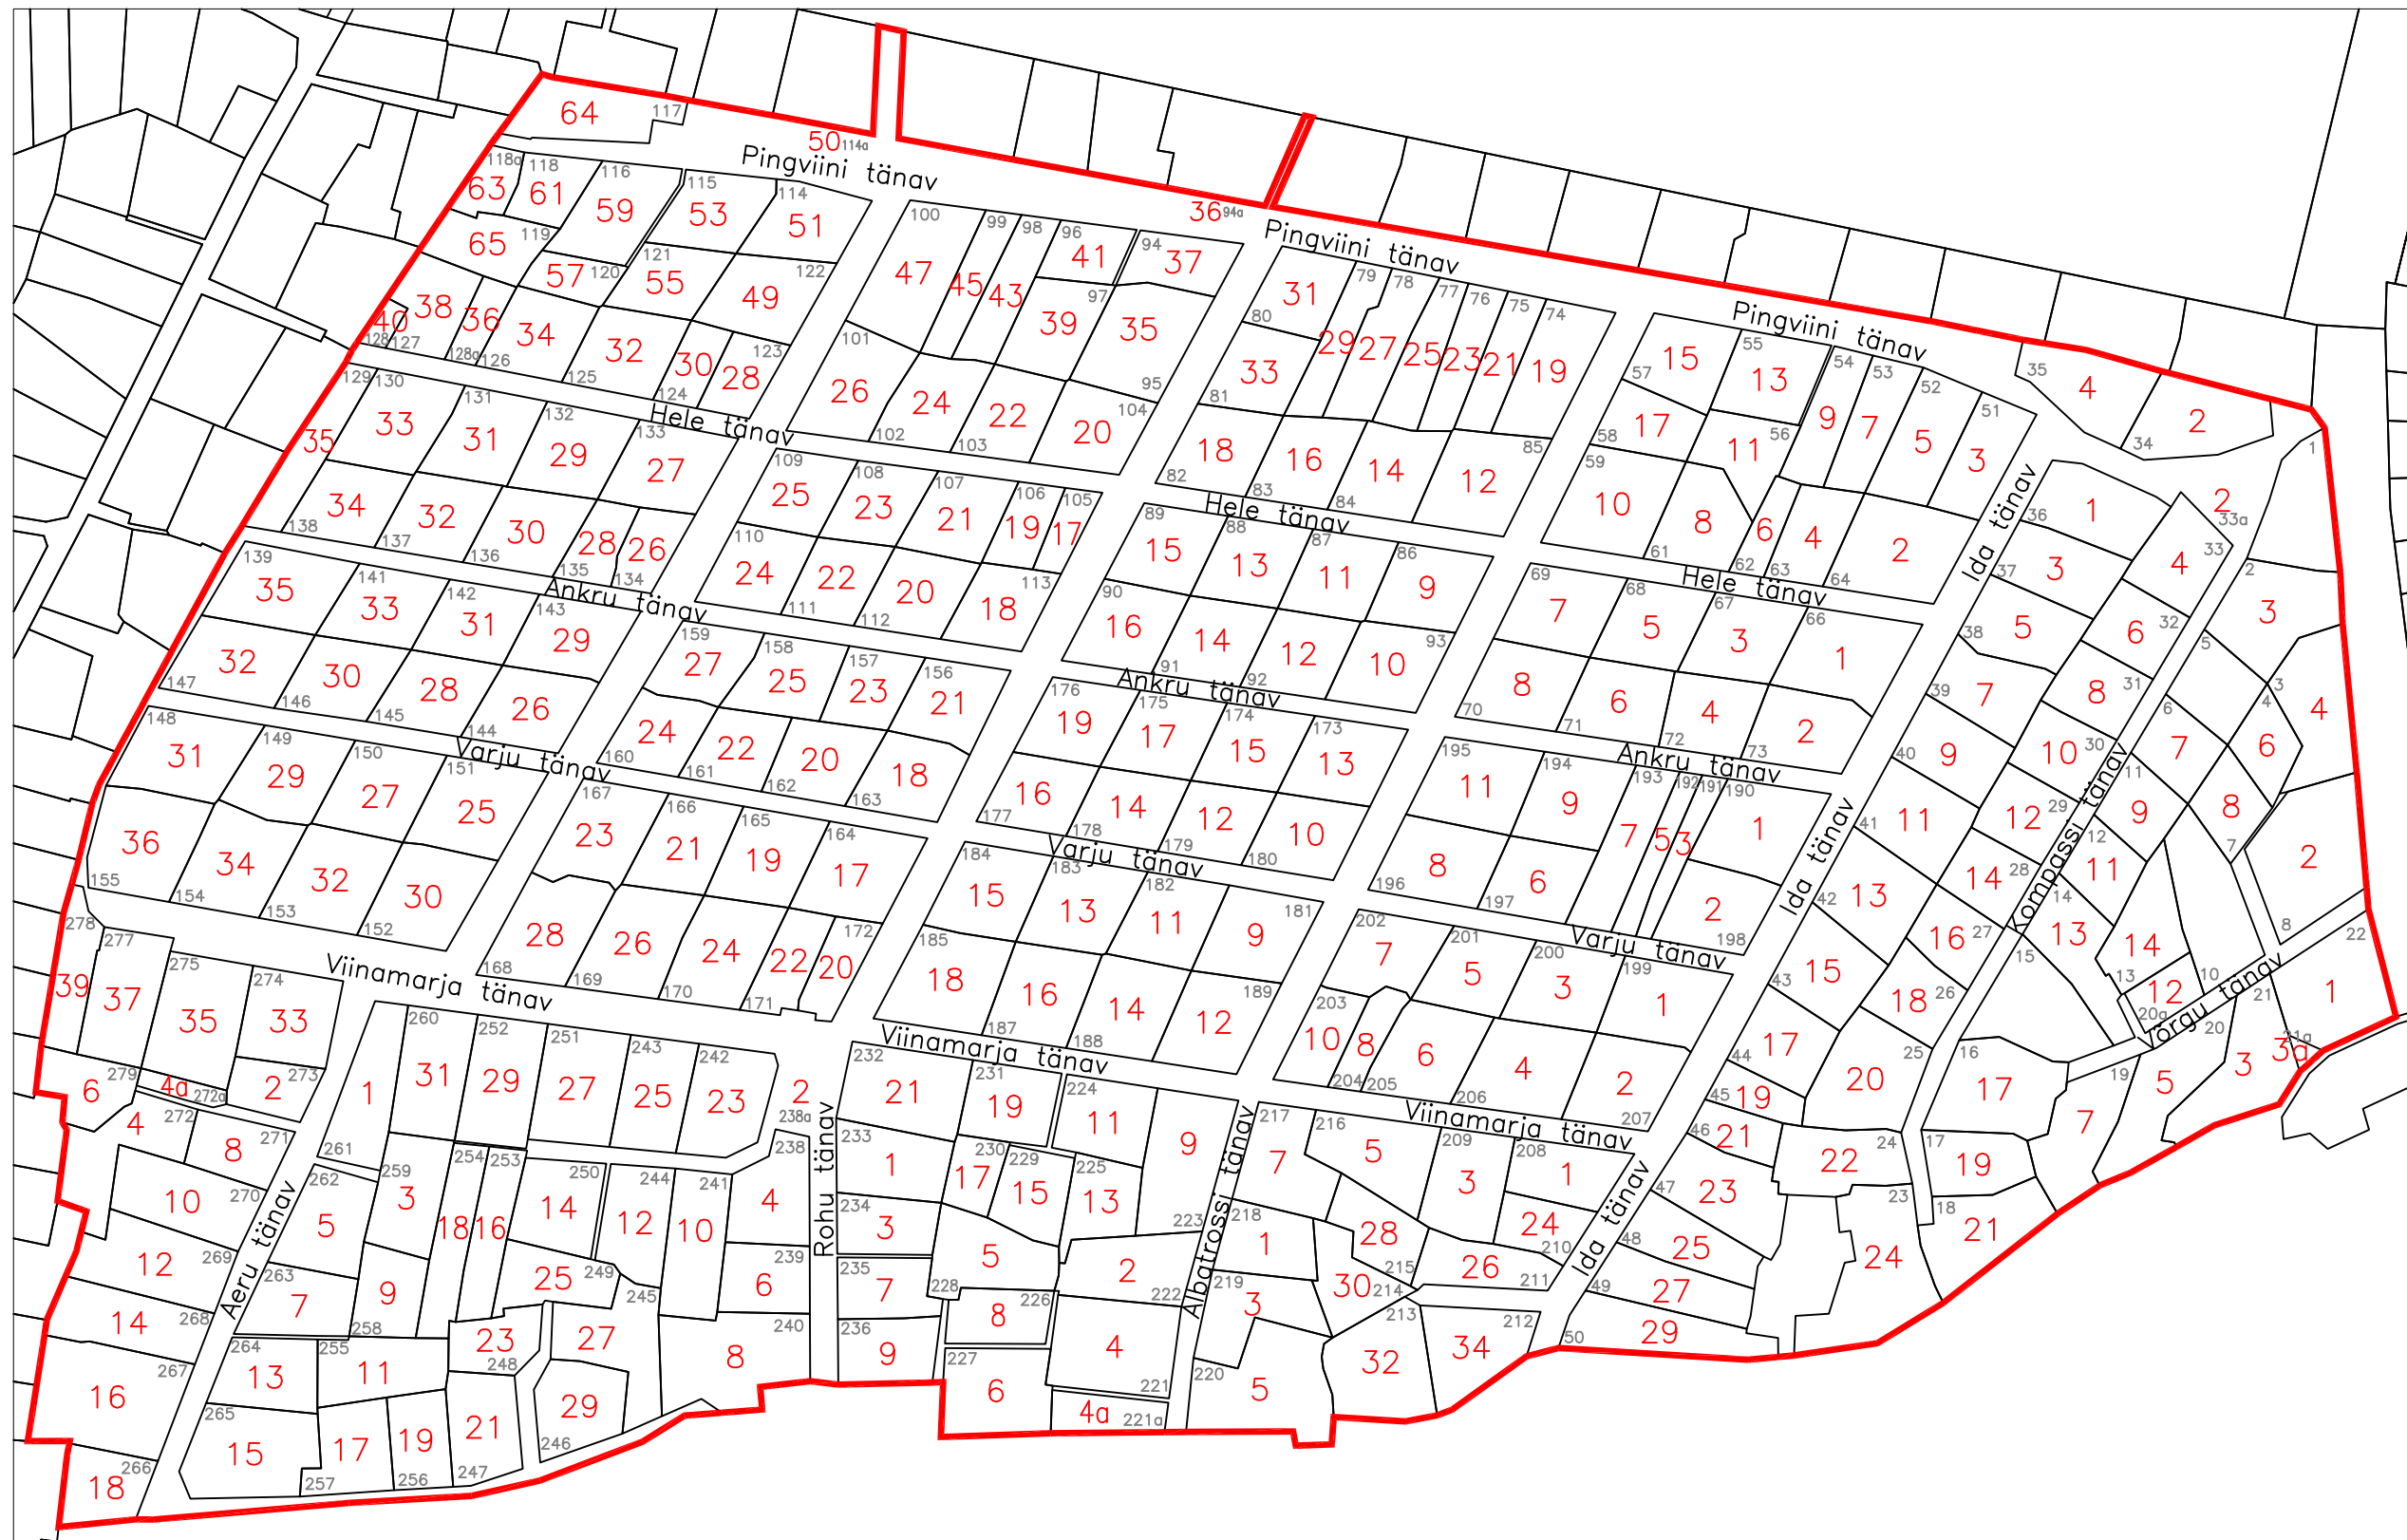

Aiandusühistu Suur Primorskoje maaüksuste
uute aadresside plaan
M 1:2000

Leppemärgid:
194 address
9 uus address
— AÜ piir

Koostas:
Boris Kudimov 10.2016
Narva Linnavalitsuse geodeesia
ja kaartide vanemspetsialist