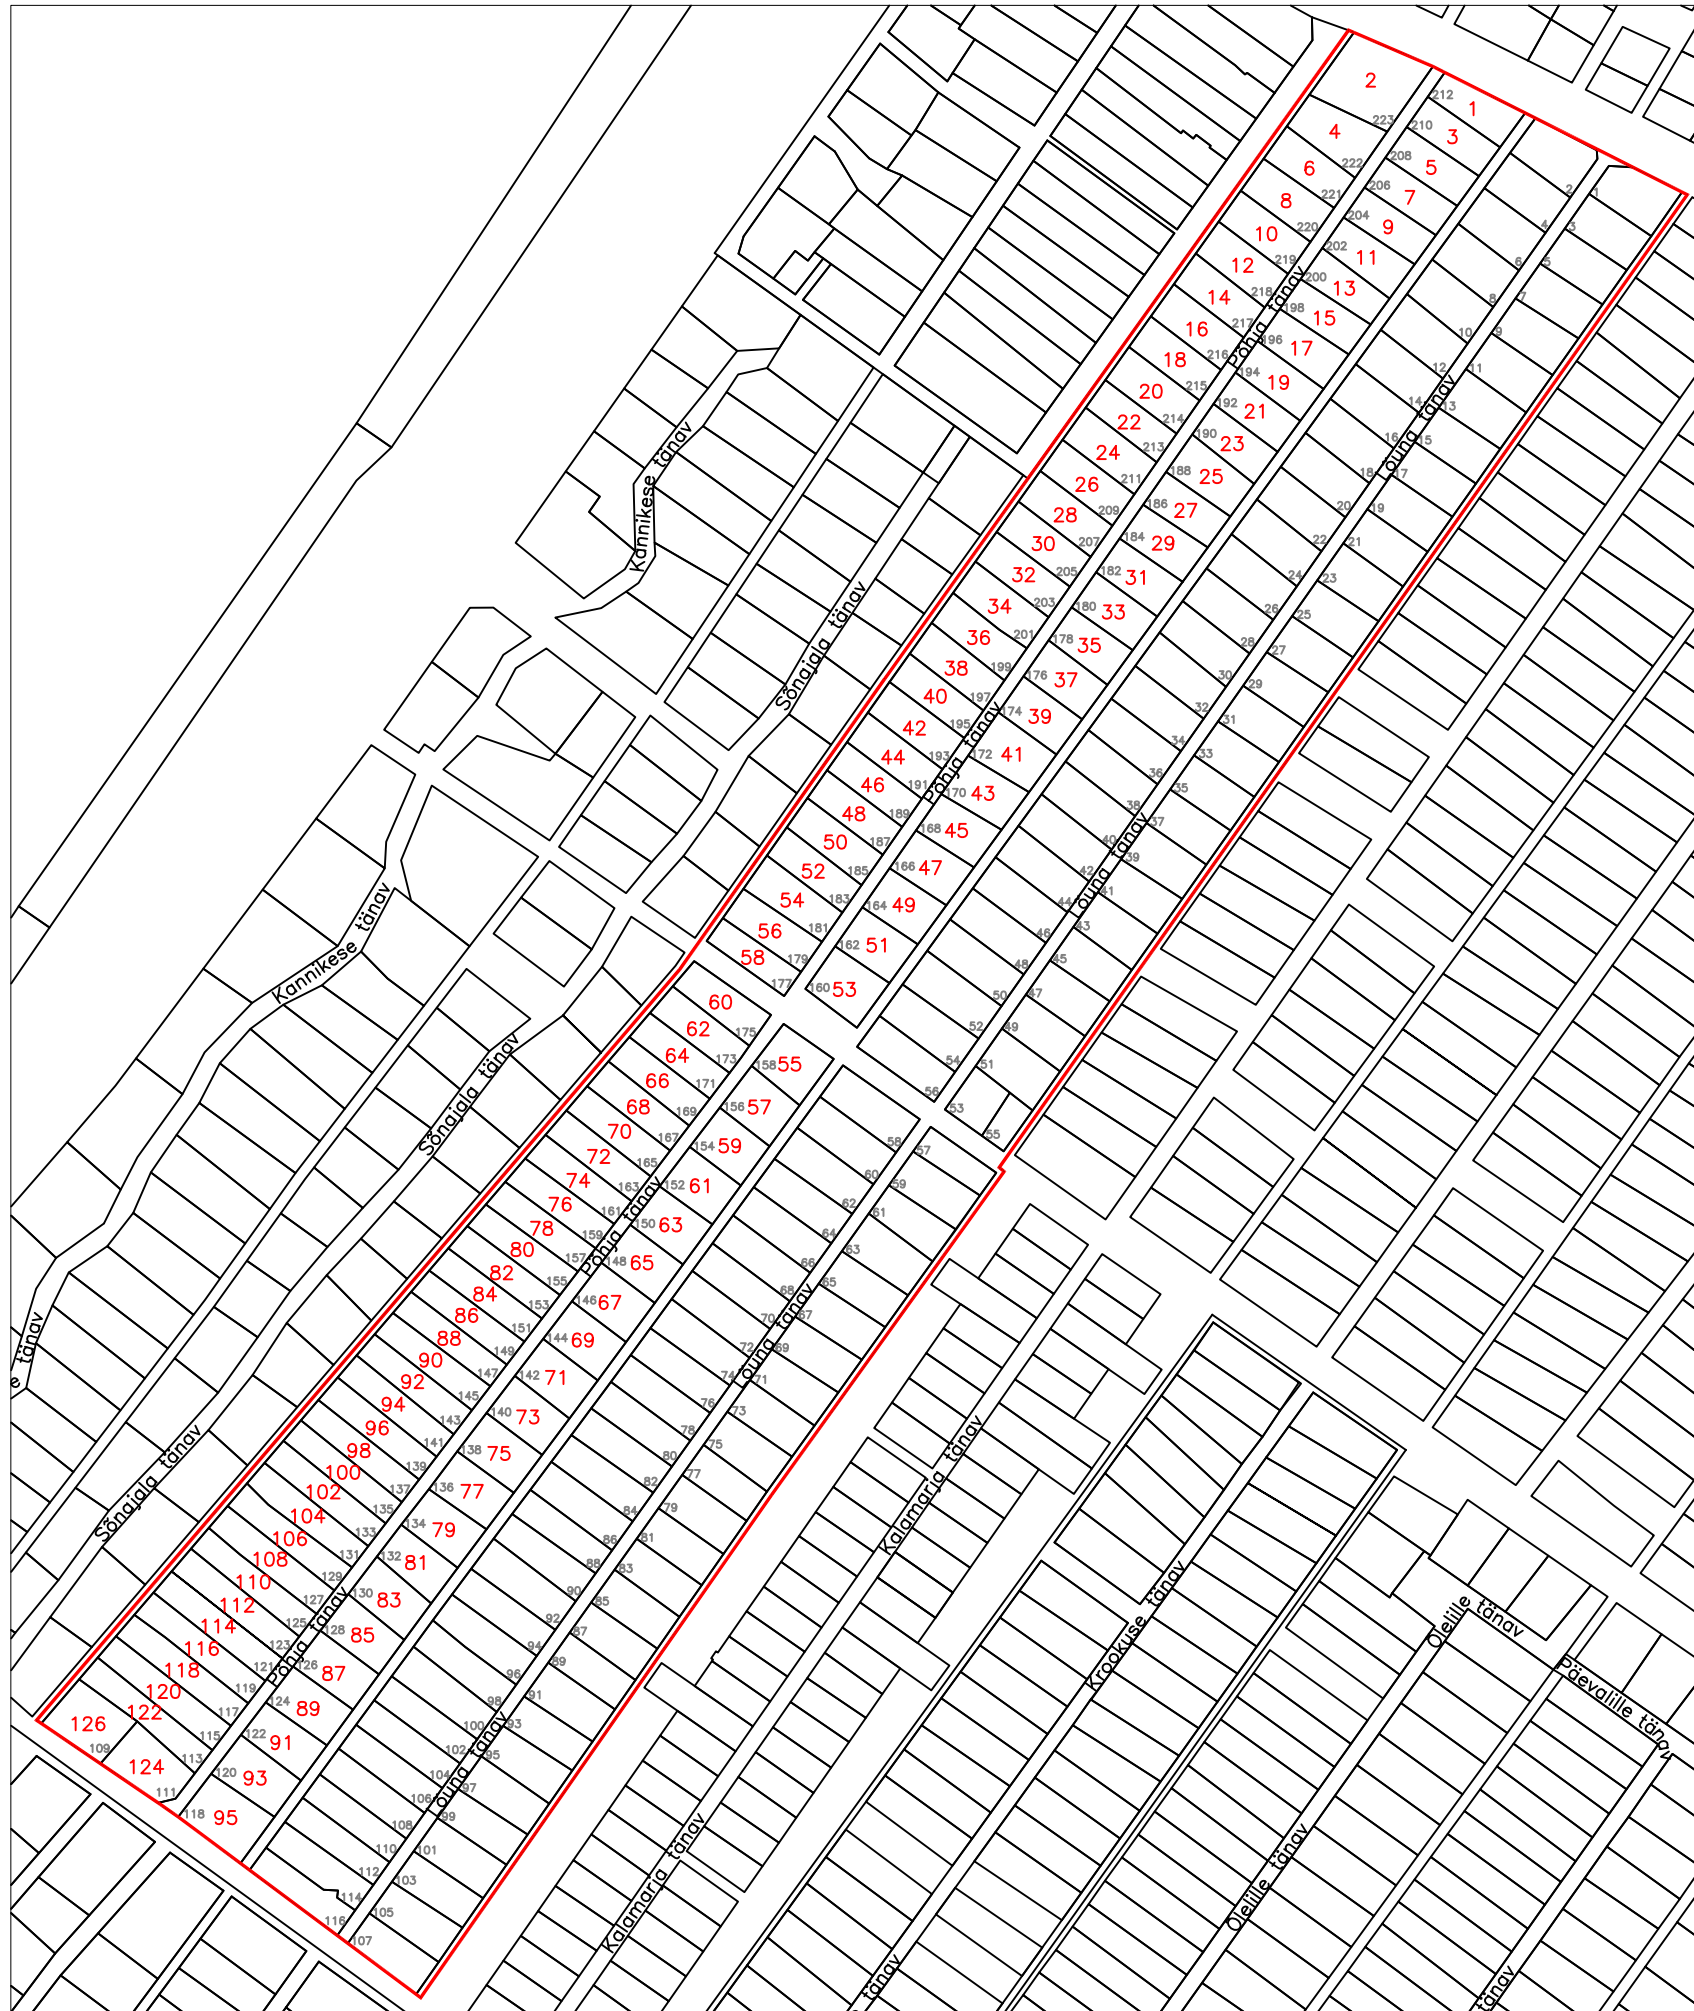

Aiandusühistu Oktoober
maaüksuste
uute aadresside plaan
M 1:4000

- Leppemärgid:
- 160 aadress
 - 53 uus aadress
 - aiandusühistu piir

Koostas:
Boris Kudimov 06.07.2015
Narva Linnavalitsuse geodeesia
ja kaartide vanemspetsialist