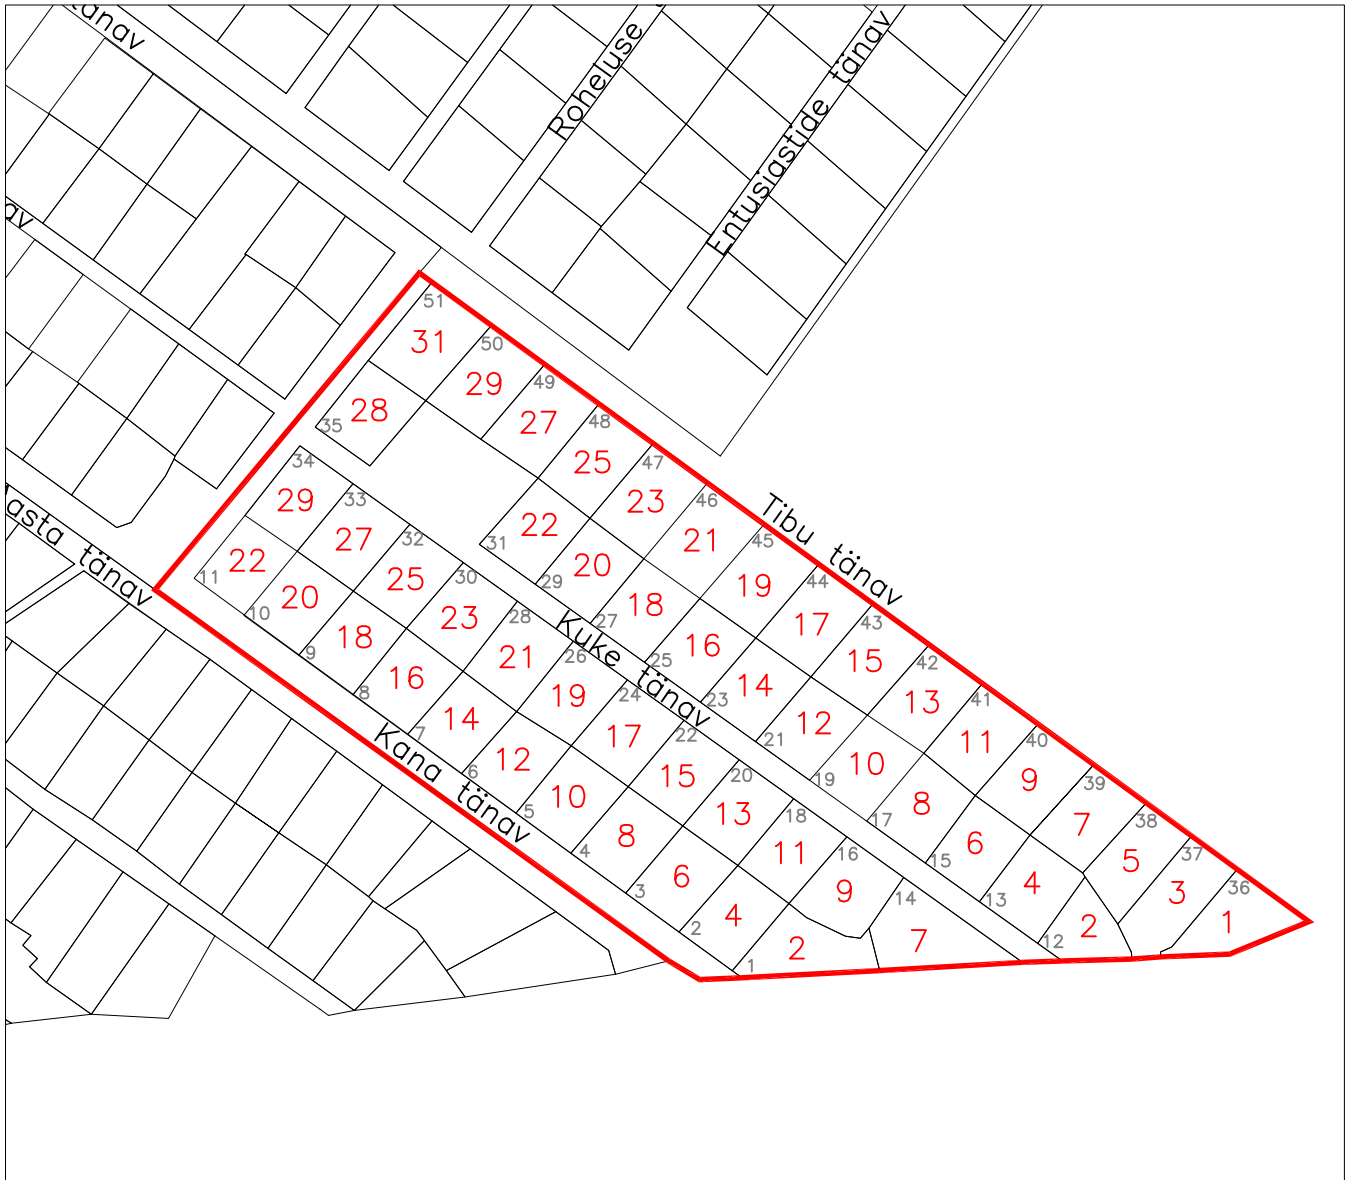

Aiandühistu Iskra maaüksuste uute adresside plaan M 1:2500

Leppemärgid:

36 address

1 uus address

— AÜ Iskra piir

Koostas:

Boris Kudimov 11.07.2014
Narva Linnavalitsuse geodeesia
ja kaartide vanemspetsialist